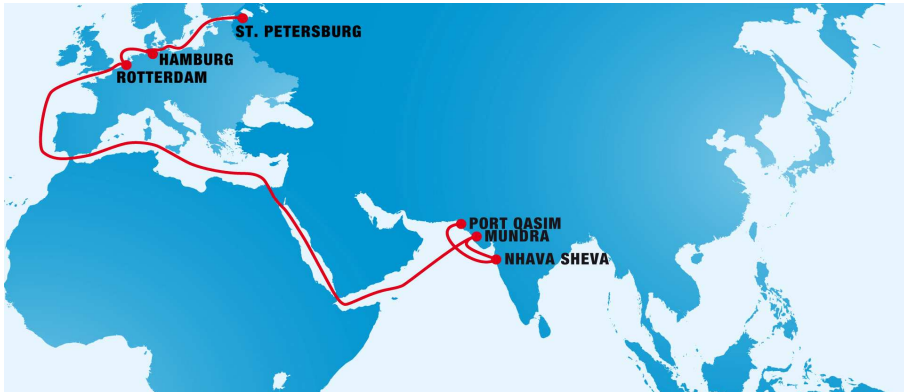

PORT / VESSEL	ROBERT	BALTIC SWAN	ROBERT	BALTIC SWAN	ROBERT	BALTIC SWAN	ROBERT	BALTIC SWAN	ROBERT	BALTIC SWAN	ROBERT	BALTIC SWAN	ROBERT
Voyage	TBA	TBA	TBA	TBA	TBA	TBA	TBA	TBA	TBA	TBA	TBA	TBA	TBA
ROTTERDAM	8. Jun.	15. Jun.	22. Jun.	29. Jun.	6. Jul.	13. Jul.	20. Jul.	27. Jul.	3. Aug.	10. Aug.	17. Aug.	24. Aug.	31. Aug.
ST. PETERSBURG	16. Jun.	23. Jun.	30. Jun.	7. Jul.	14. Jul.	21. Jul.	28. Jul.	4. Aug.	11. Aug.	18. Aug.	25. Aug.	1. Sep.	8. Sep.

Schedule subject to alteration. Arrival & departure always w.p. & a.g.w.

For updates and schedules of our other services please visit our website www.swan-line.com

BOOKING CONTACTS

GERMANY	SWAN CONTAINER LINE	www.swan-line.com
	Malte Siemers	malte.siemers@swan-line.com
	Phone: +49 (0)40 808197-475	
RUSSIA	Neva Delta Shipping Agency	www.neva-delta.com
	Tatiana Ogorodnikova/	t.ogorodnikova@scl.delta.spb.ru
	Phone: +7 812 7405120	
INDIA	Ben Line Agencies